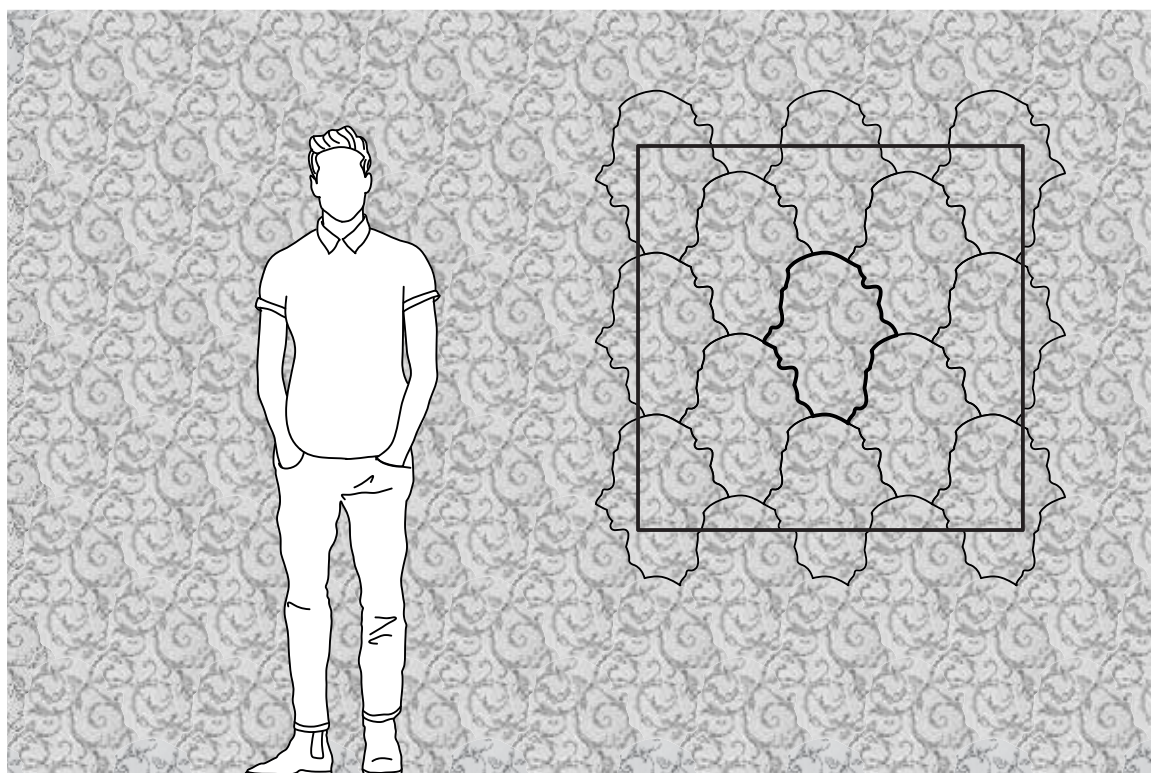

ALT 180 Моцарт

Толщина пластины, мм	6,0
Масса нетто, г	375

Площадь пластины, м ²	0,092
Количество пластин на м ² , шт*	13

* В зависимости от ширины и высоты количество пластин Альточки может варьироваться.