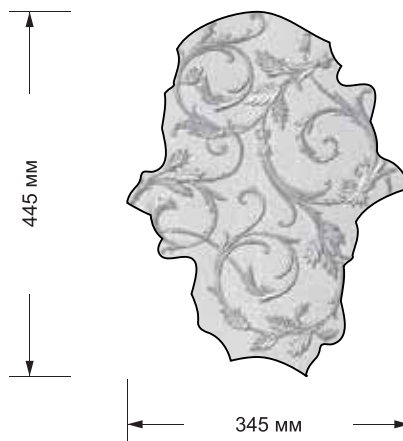

ALT 180 Моцарт

Толщина пластины, мм	6,0
Масса нетто, г	375

Площадь пластины, м ²	0,092
Количество пластин на м ² , шт*	13

* В зависимости от ширины и высоты количество пластин Альточки может варьироваться.