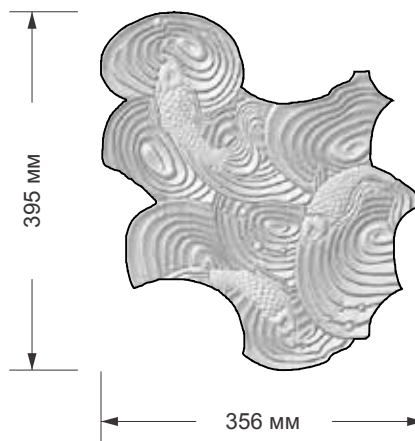

ALT 080

Ривер

Толщина пластины, мм	3,6
Масса нетто, г	460

Площадь пластины, м ²	0,087
Количество пластин на м ² , шт*	16

* В зависимости от ширины и высоты количество пластин Альточки может варьироваться.
Альточка Ривер подходит для декорирования мебели и предметов интерьера.