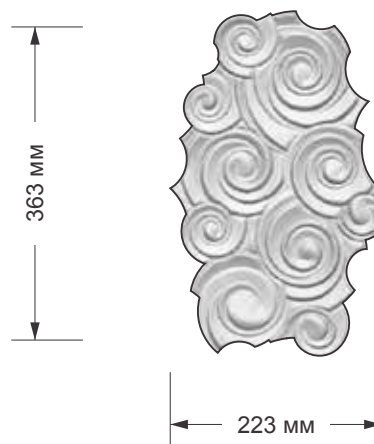

## Лорка S

Толщина пластины, мм	7,0
Масса нетто, г	295

Площадь пластины, м <sup>2</sup>	0,060
Количество пластин на м <sup>2</sup> , шт*	18

\* В зависимости от ширины и высоты количество пластин Альточки может варьироваться.  
Альточка Лорка S подходит для декорирования мебели и предметов интерьера.